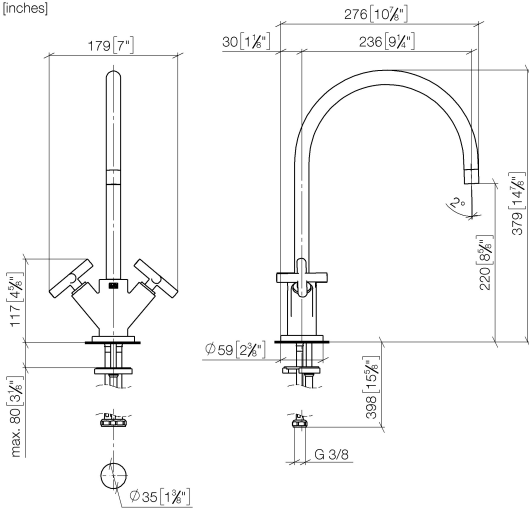

22 815 892

- Ausladung 235 mm
- schwenkbarer Auslauf 360°
- luftangereicherter Strahl
- Armaturenhöhe 378 mm
- Höhe bis Luftsprudler 220 mm
- Bohrungsdurchmesser 35 mm
- Durchfluss max. 7 l/min bei 3 bar Fließdruck
- bleifrei
- Dieses Produkt leistet einen Beitrag zur Erfüllung der Vorgaben von nachhaltigen Gebäudezertifizierungen, z.B. LEED®, BREEAM®, DGNB

Empfohlenes Zubehör

Spender mit Rosette - Dark Chrome 82 444 970-19

Empfohlenes Zubehör

Exzenterbetätigung mit Drehknopf - Dark Chrome 10 710 970-19

22 815 892

mm [inches]

Durchflussdiagramm

Zertifikate