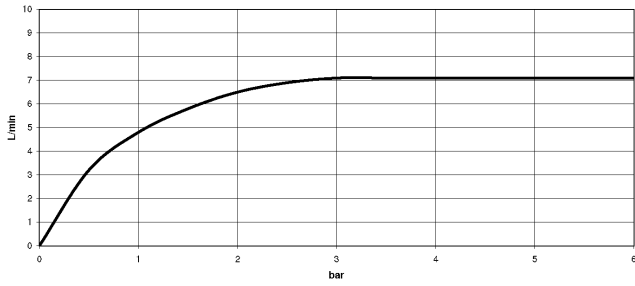

Empfohlenes Zubehör

Spender mit Rosette - Dark Chrome 82 444 970-19

Empfohlenes Zubehör

Exzenterbetätigung mit Drehknopf - Dark Chrome 10 710 970-19

22 815 892

mm [inches]

Durchflussdiagramm

Zertifikate